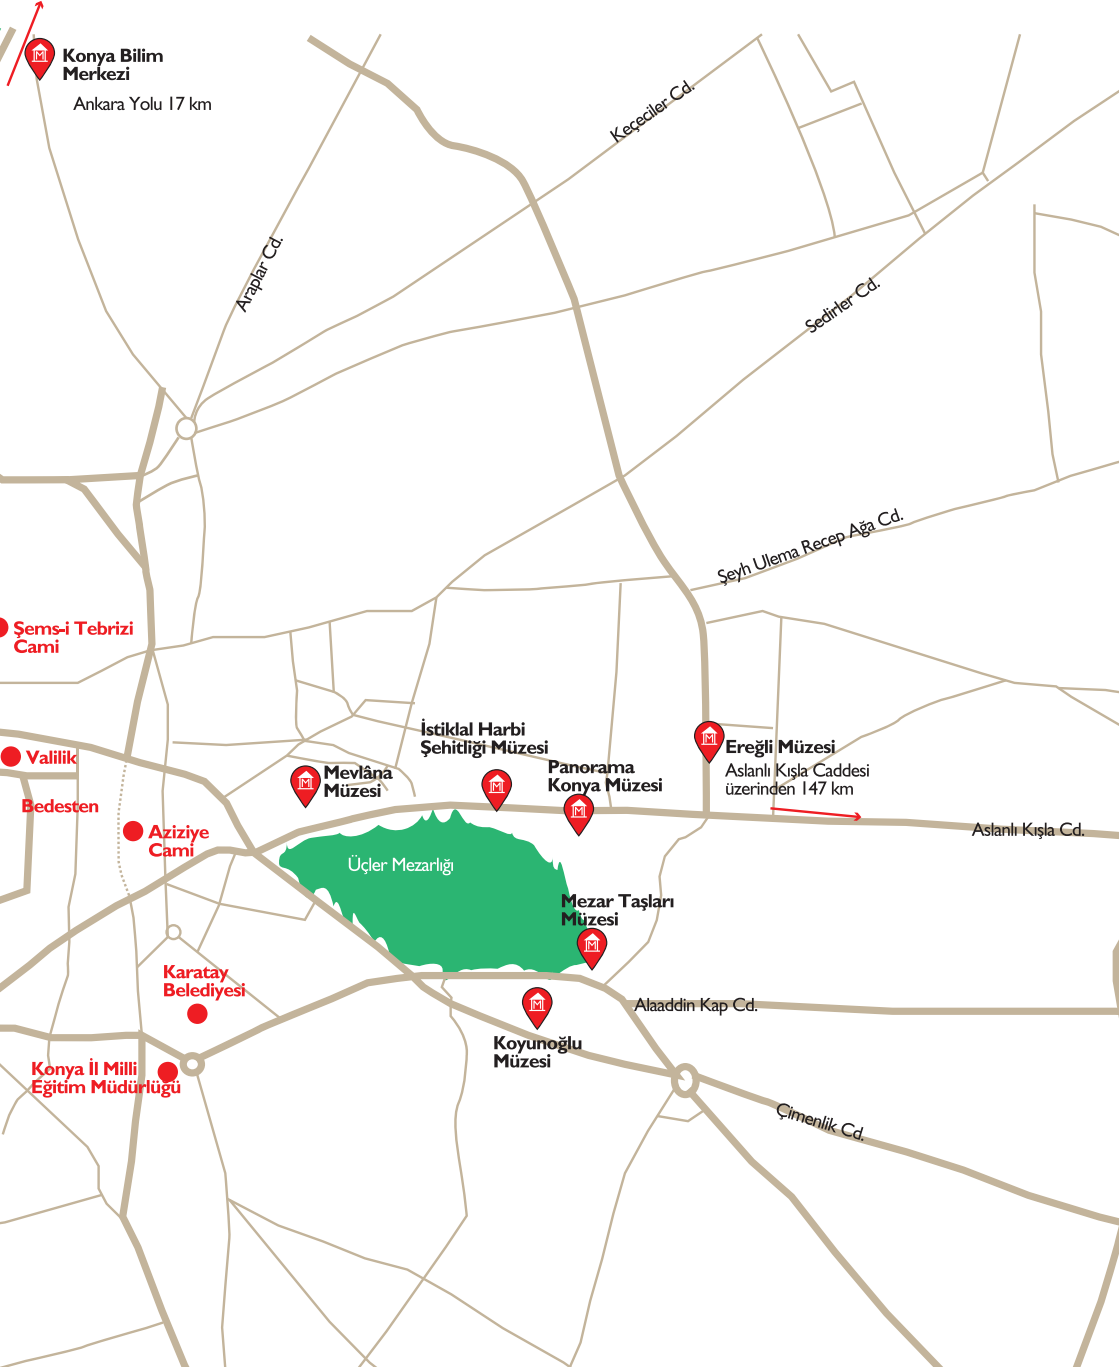

Sırçalı  
Medrese

Yazma Eserler  
Bölge Kütüphanesi

Arkeoloji  
Müzesi

Etnoğrafya  
Müzesi

Sahip Ata  
Vakıf Müzesi

Furgan Dede Cd.

**TREN  
GARI**

Eski Meram Cd.

**HAVAALANI**  
(Ankara Yolu  
üzerinden 5 km.)

**Konya Bilim Merkezi**

Ankara Yolu 17 km

Araplar Cd.

Keçeciler Cd.

Seditler Cd.

Şeyh Ulema Recep Ağa Cd.

**Şems-i Tebrizi Camii**

**Panorama Konya Müzesi**

**Ereğli Müzesi**

Aslanlı Kışla Caddesi  
üzerinden 147 km

Aslanlı Kışla Cd.

**Üçler Mezarlığı**

**Mezar Taşları Müzesi**

Alaaddin Kap Cd.

**Koyunoğlu Müzesi**